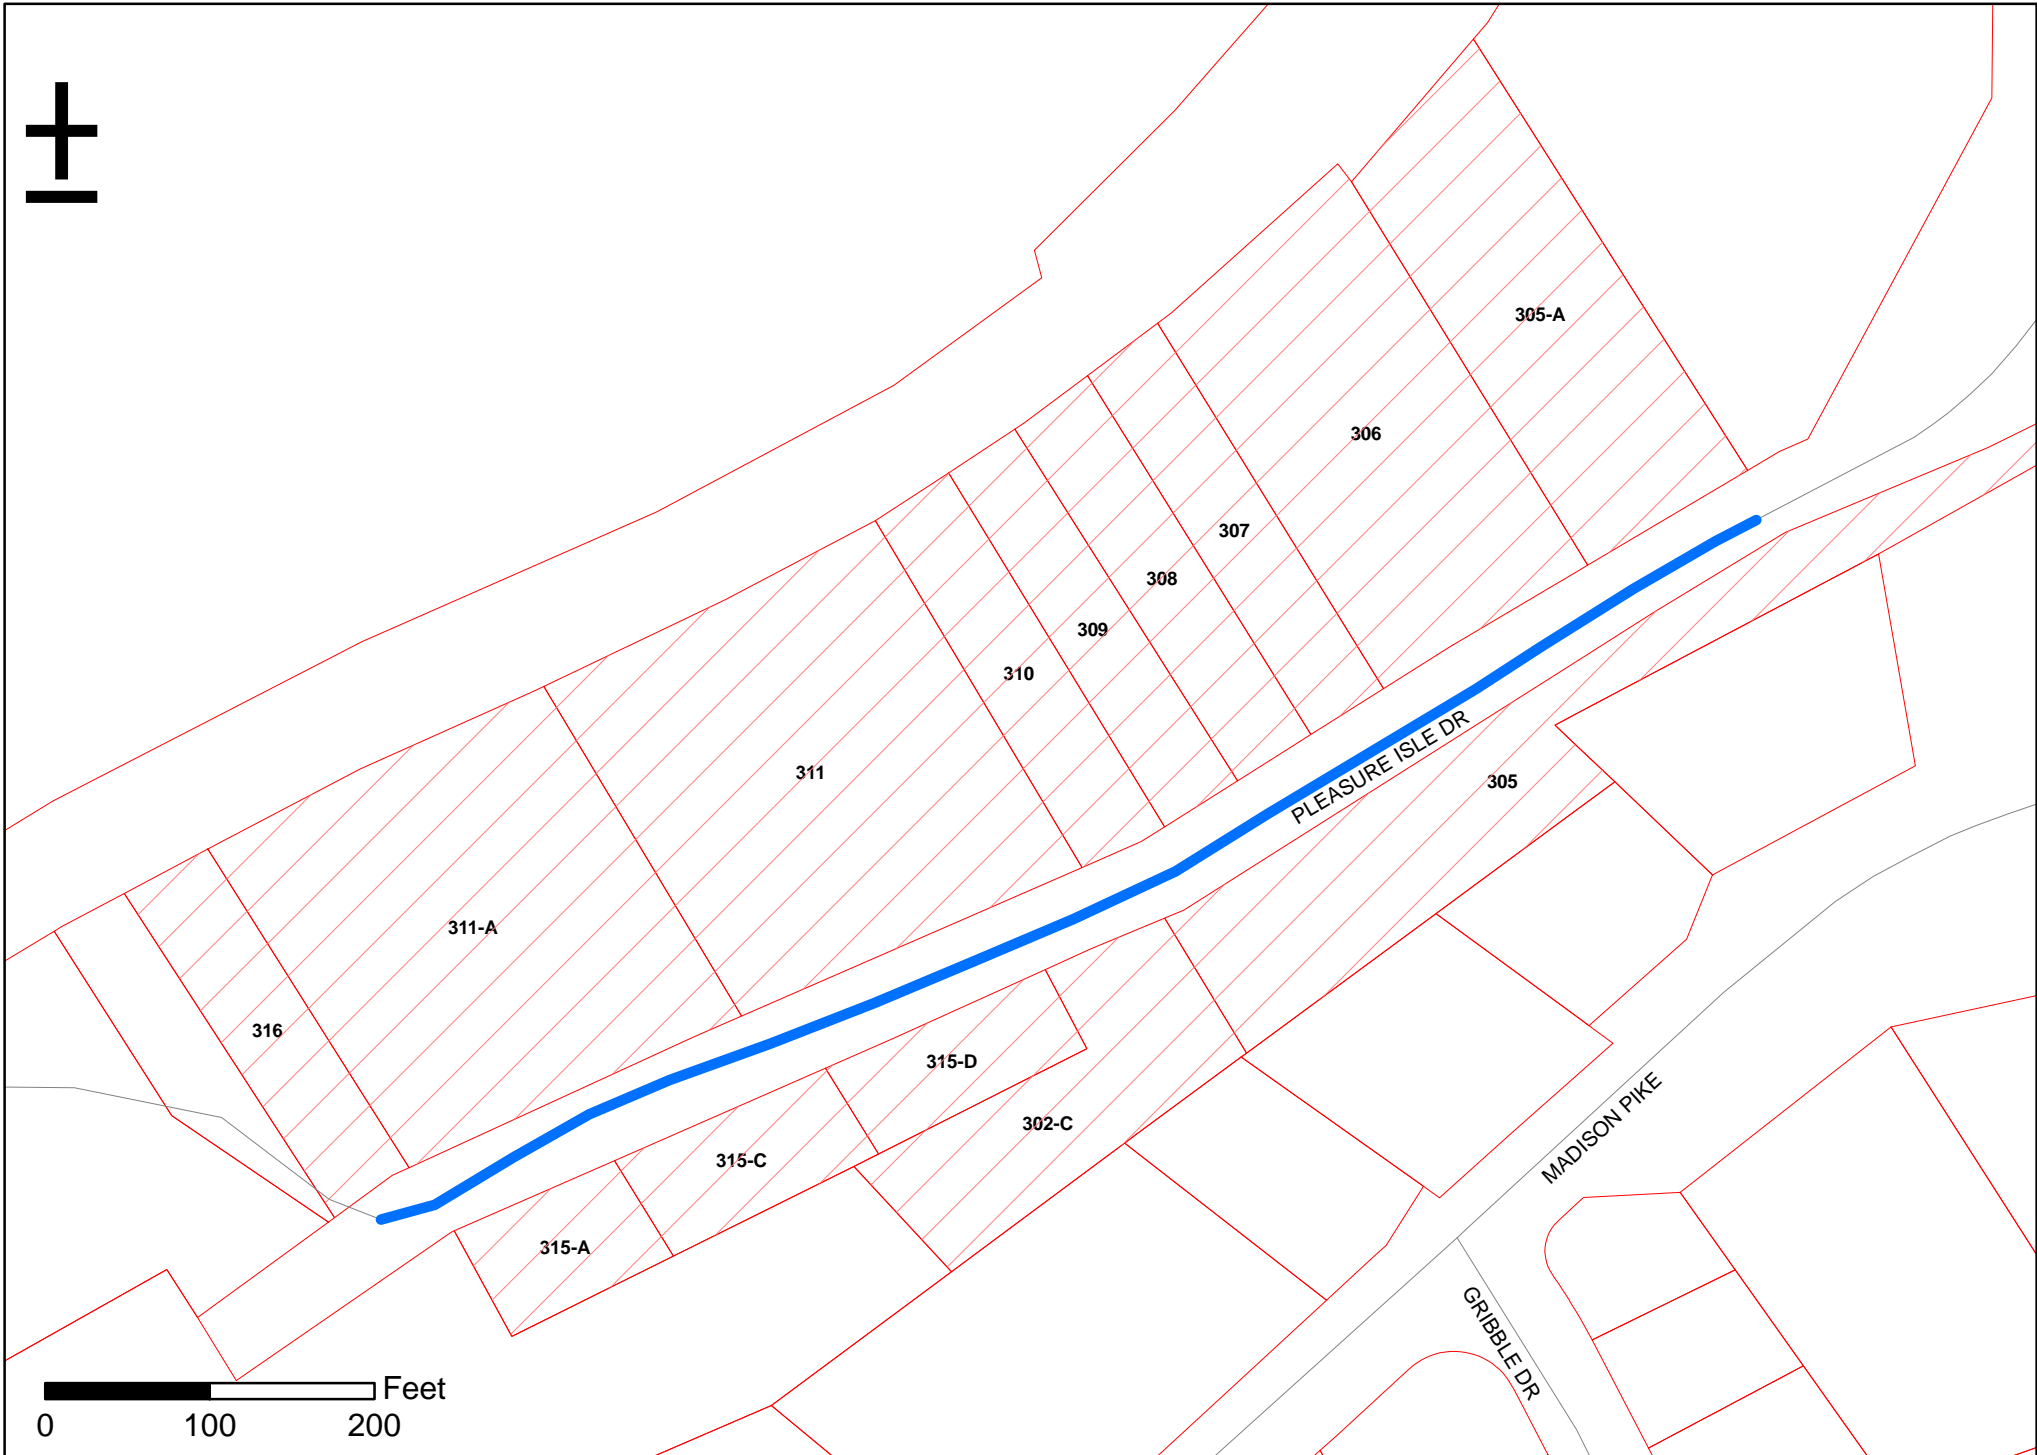

SubDistrict G -- Pleasure Isle Drive

305-A

306

307

308

309

310

311

PLEASURE ISLE DR

305

311-A

316

315-D

302-C

315-C

MADISON PIKE

315-A

GRIBBLE DR

0 100 200 Feet